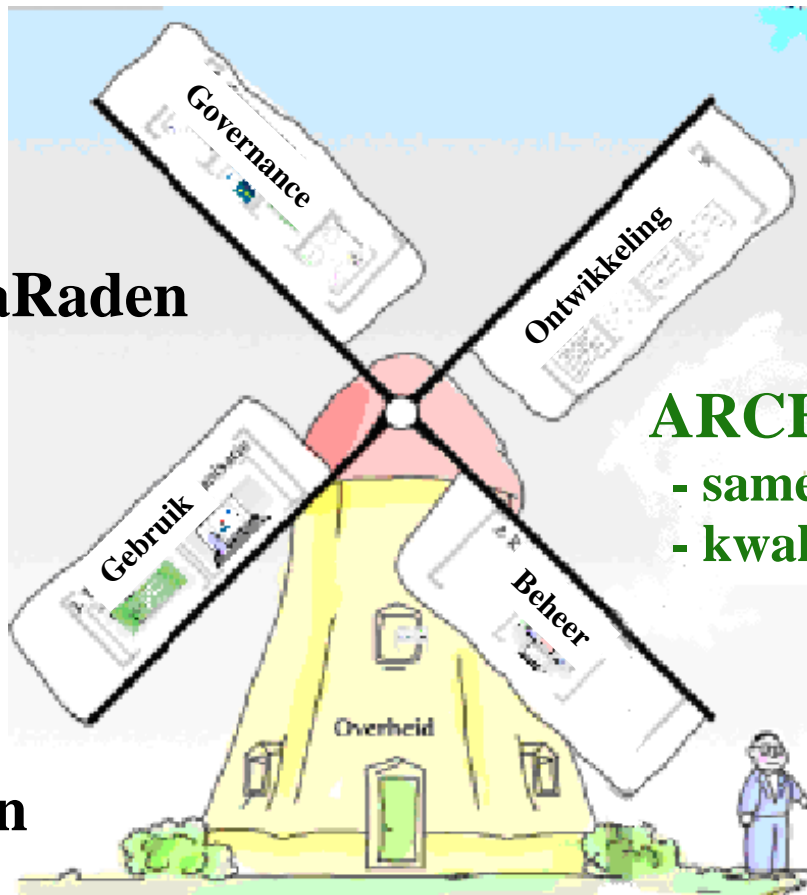

e-Overheid

Nut, functies en samenhang
begrijpelijk in beeld
voor bestuurders

Op basis van “*samenwerken onder architectuur*”

Governance

Bestuurlijke RegieGroep

ProgrammaRaden

projecten
projecten
projecten

ARCHITECTUUR

- samenhang binnen e-Topia
- kwaliteit binnen projecten

e-Topia, als verbeelding van de e-Overheid

De basiswerking is sámenwerking !

VVV (contact-functie)

**De VVV maakt burgers en bedrijfsleven wegwijs en biedt toegang tot de overheidsdiensten.
No wrong door !**